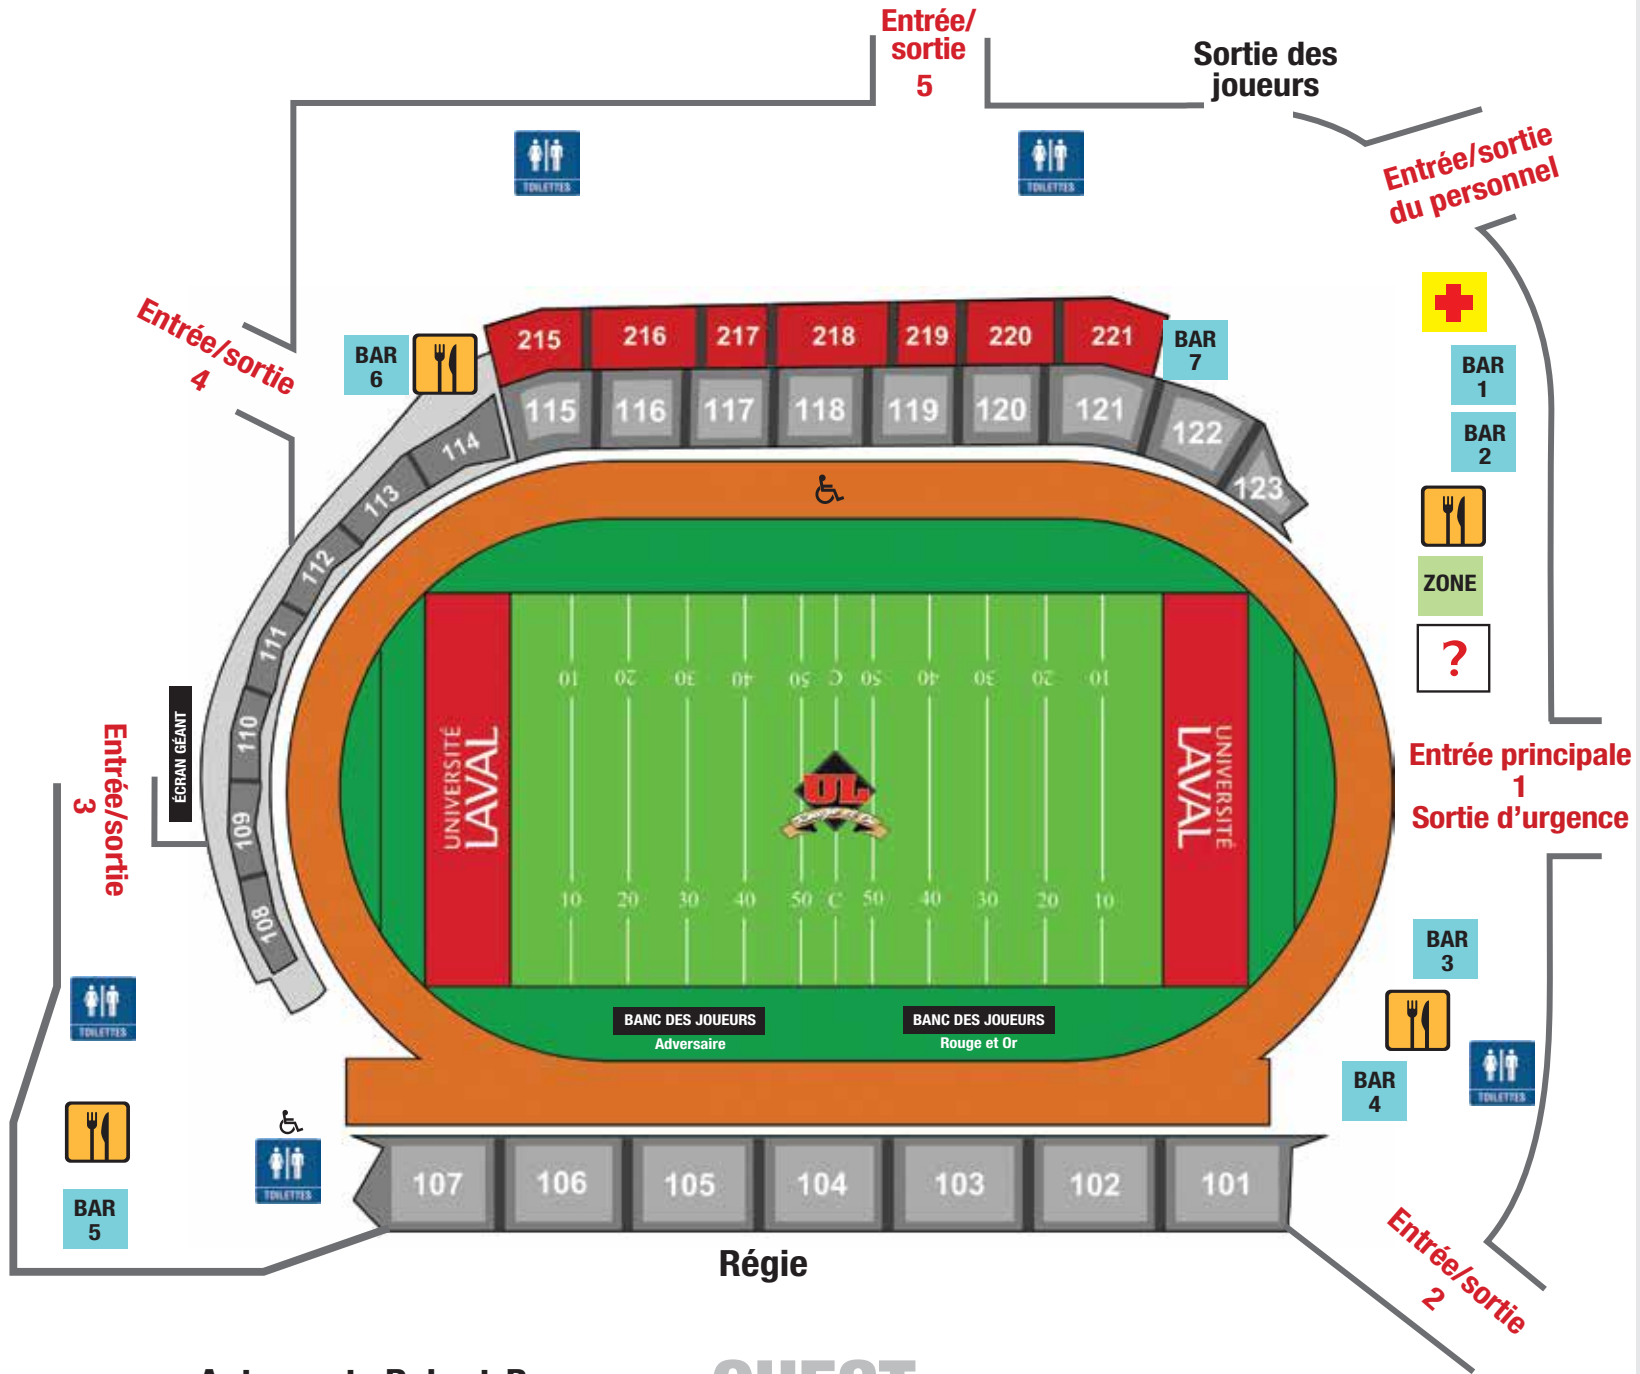

NORD
Chemin Ste-Foy

EST

PEPS

Stationnement / Tailgate

SUD

Entrée/sortie 3

Entrée/sortie 4

Entrée/sortie 5

Sortie des joueurs

Entrée/sortie du personnel

Entrée principale 1
Sortie d'urgence

Entrée/sortie 2

Régie

Autouroute Robert-Bourassa

OUEST

BAR 1

BAR 2

ZONE

BAR 3

BAR 4

BAR 6

BAR 7

ÉCRAN GEANT

107